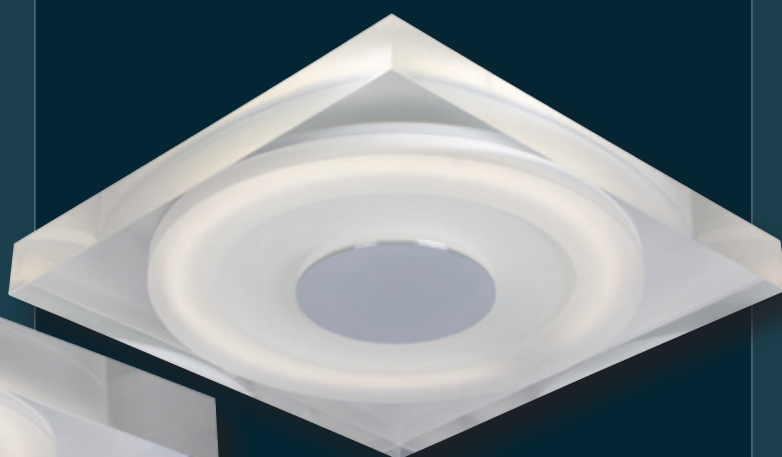

XENA
Ceiling light
13115/40/67