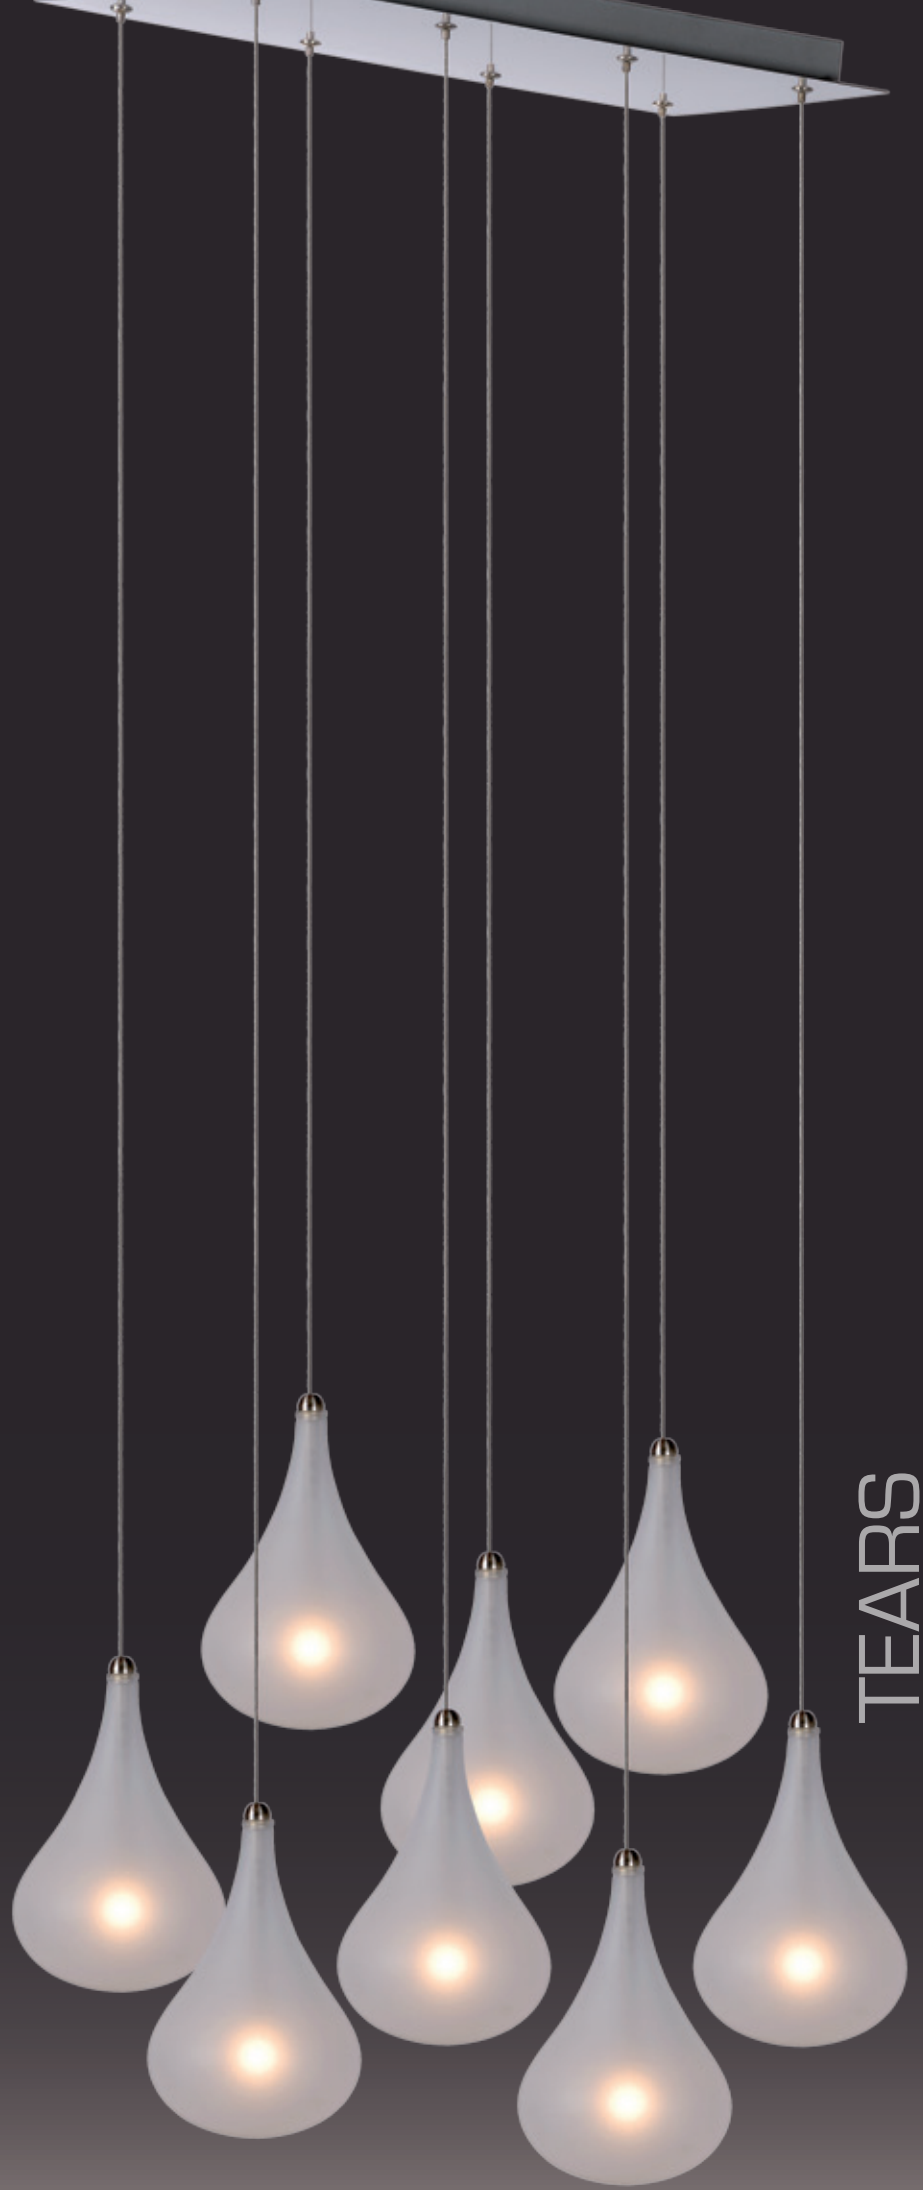

76502/23/12

- 3x12V/20W/G4/incl.
- H: 40cm
- Satin Chrome

TEARS

TEARS

Pendant

70434/19/67

- 19xG4/10W /incl.
- H: max. 145cm
- Chrome/Satin Glass

TEARS