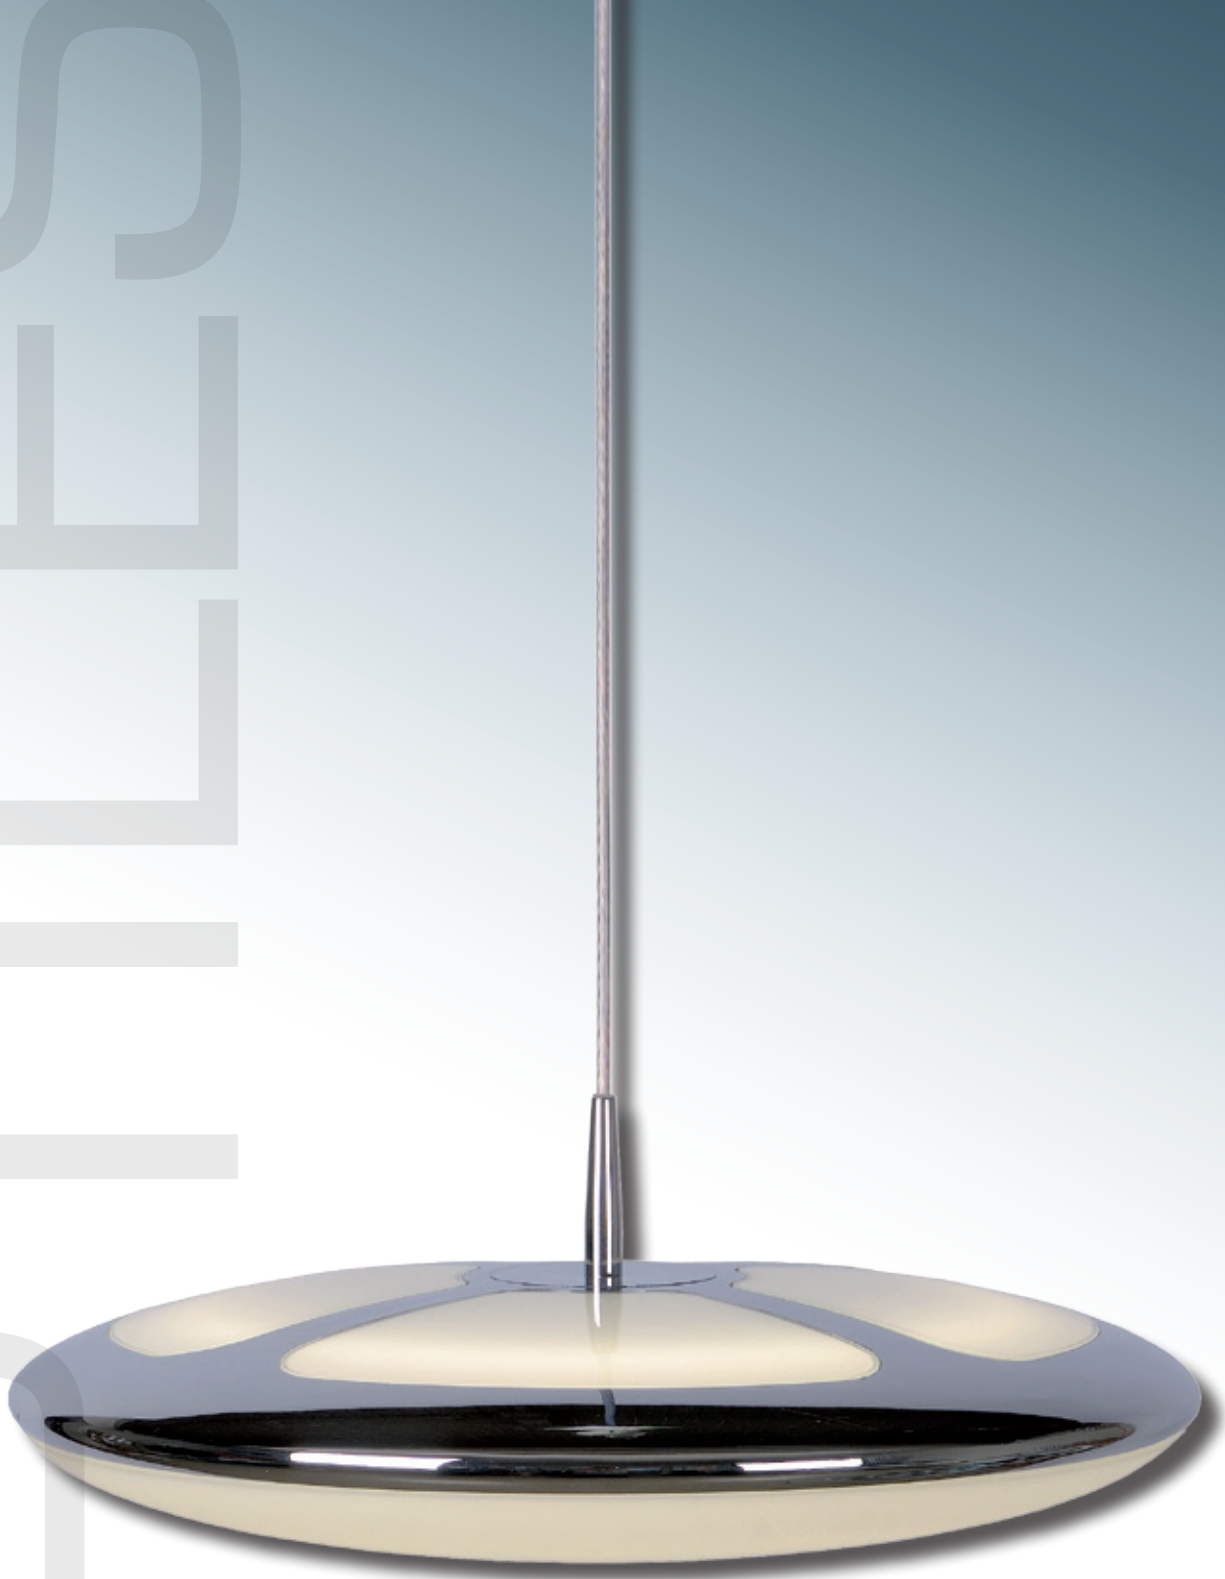

SEPTILES

Pendant

25411/40/11

- 1x T5/40W/incl
- H: 150cm - Ø: 42cm
- Chrome
- Satin Glass

SEPTILES