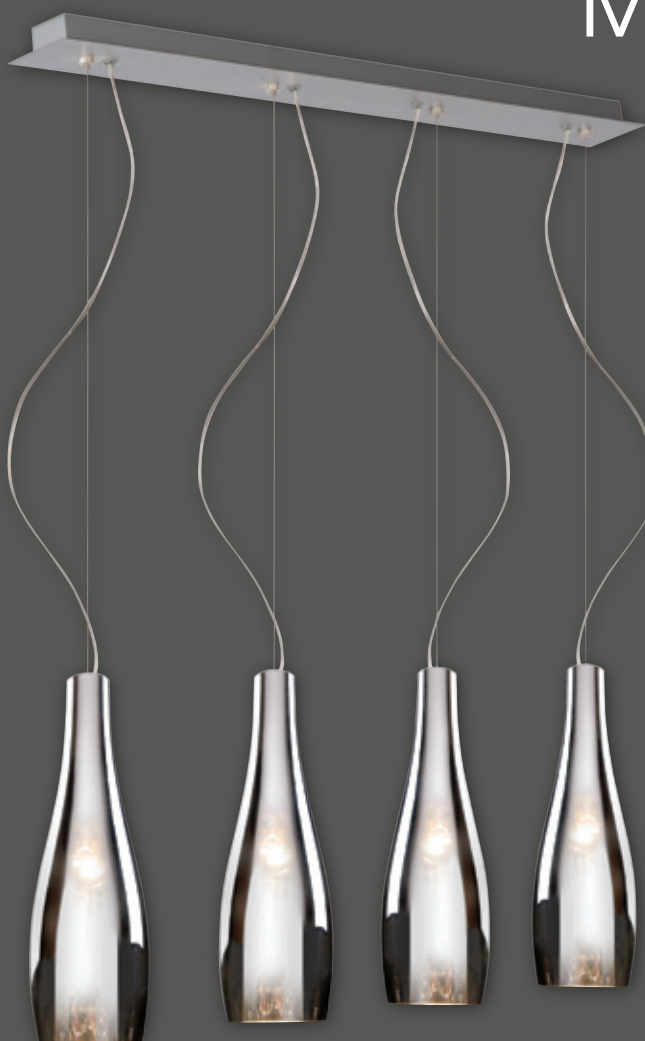

- 1xE27/Max. 60W/excl.
- H: Max. 150cm
- Ø:40cm
- Silver-plated glass

**MISK**

MIRO

Glasspendant
21401/03/11

- 3xE14/Max. 40W/excl.
- Ø: 70cm - H: Max. 150cm
- Mirror Glass
- Chrome

MIRO

MIRO

Glasspendant
21401/01/11

- 1xE14/Max. 40W/excl.
- Ø: 10cm - H: Max. 150cm
- Mirror Glass
- Chrome

BOWL

Pendant
21402/04/11

- 4xE14/Max. 40W/excl.
- L 65cm - H: Max. 150cm
- Mirror Glass
- Chrome

BOWL

BOWL

Pendant
21402/01/11

- 1xE14/Max. 40W/excl.
- Ø: 10cm - H: Max. 150cm
- Mirror Glass
- Chrome