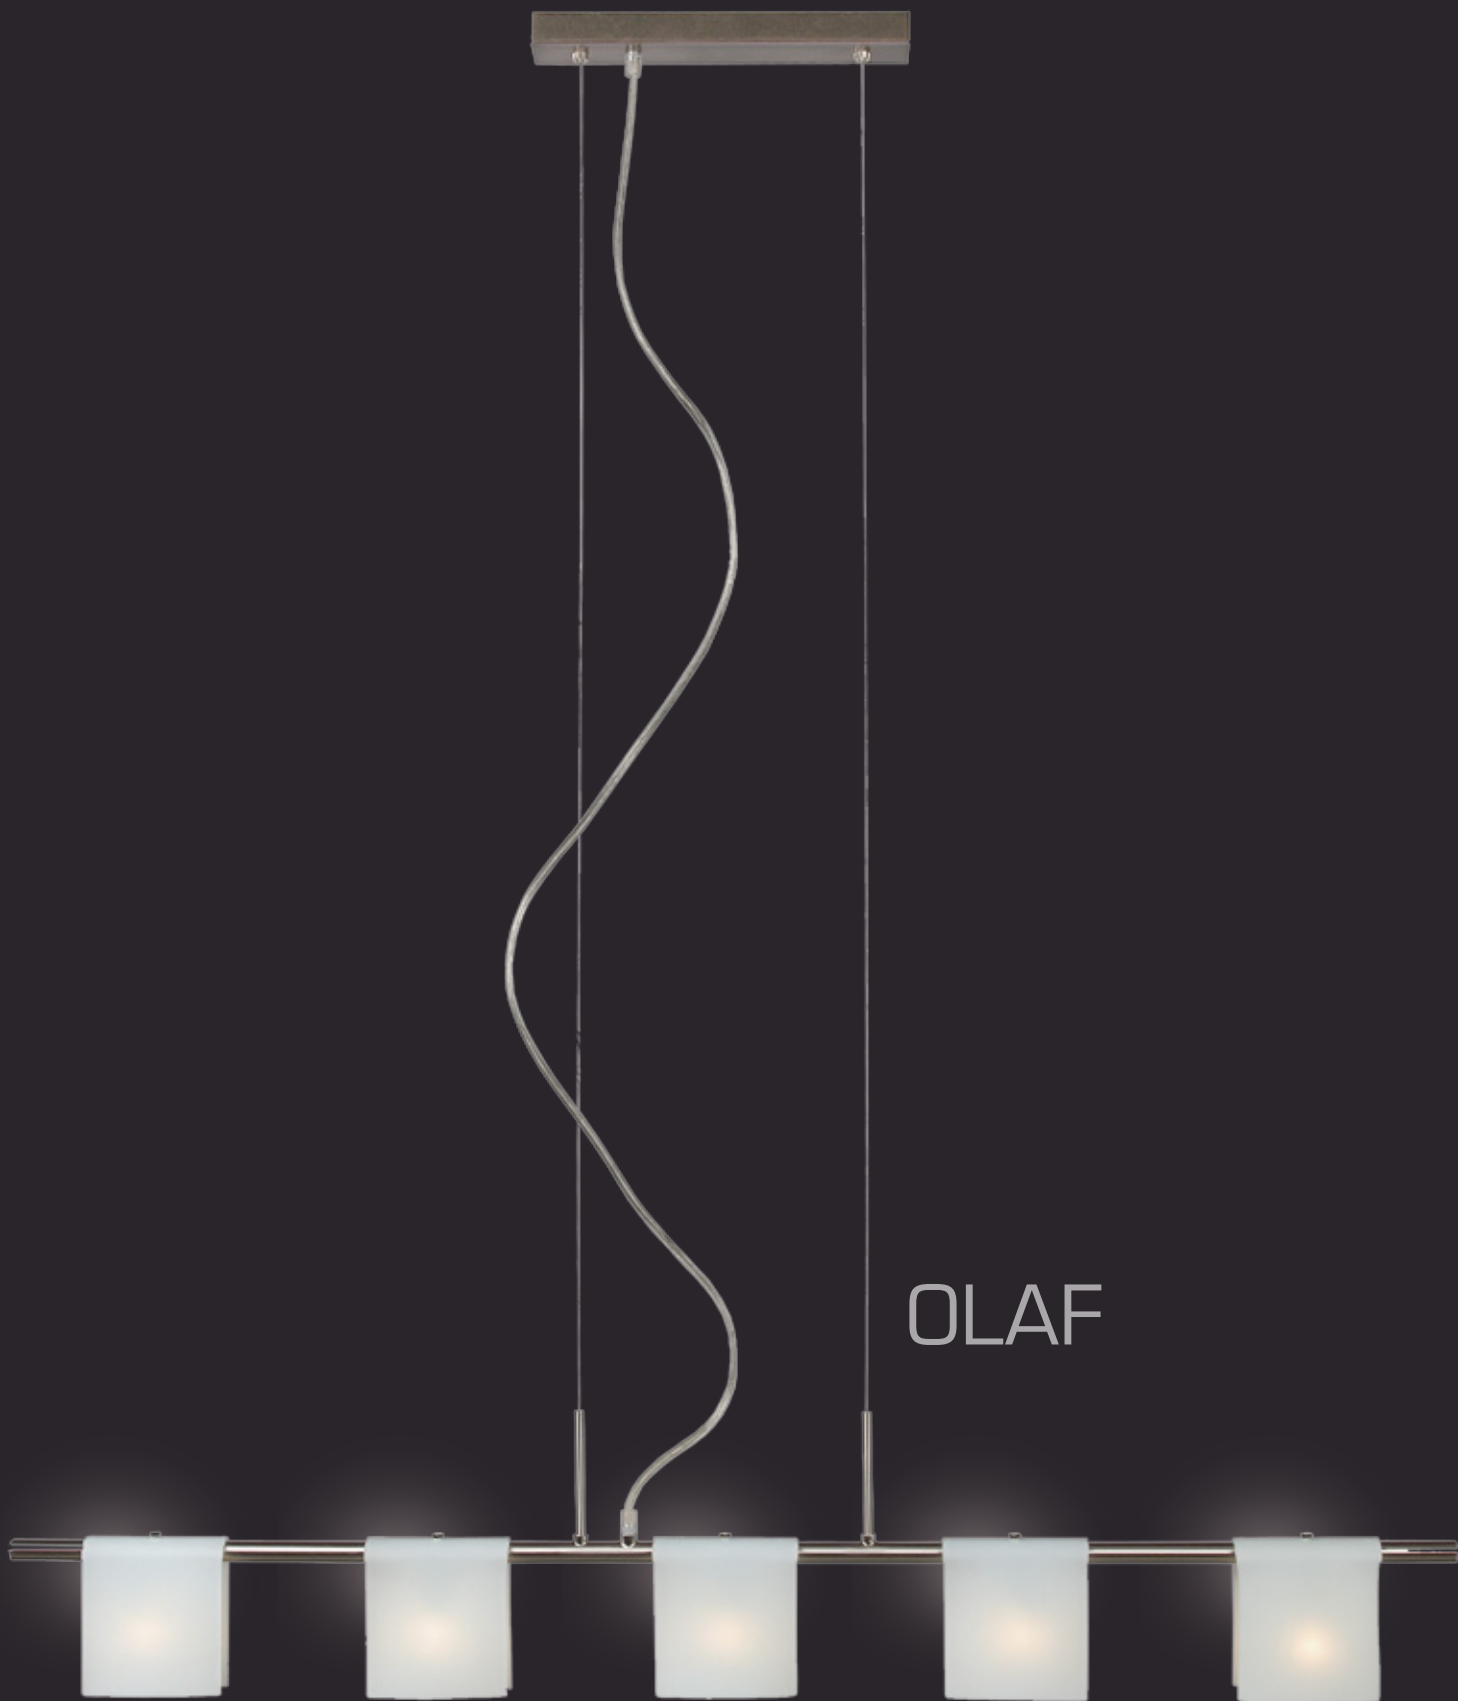

TEARS
Pendant
70434/28/67

- 8xG4/10W /incl.
- H: max. 120cm
- Chrome/Satin Glass

TEARS

TEARS
Pendant
70434/16/12

- 12V/16xG4/10W /incl.
- H: max. 125cm - L:100cm - B: 22cm
- Clear Glass/Satin Chrome

OLAF

OLAF
Pendant
12466/25/12