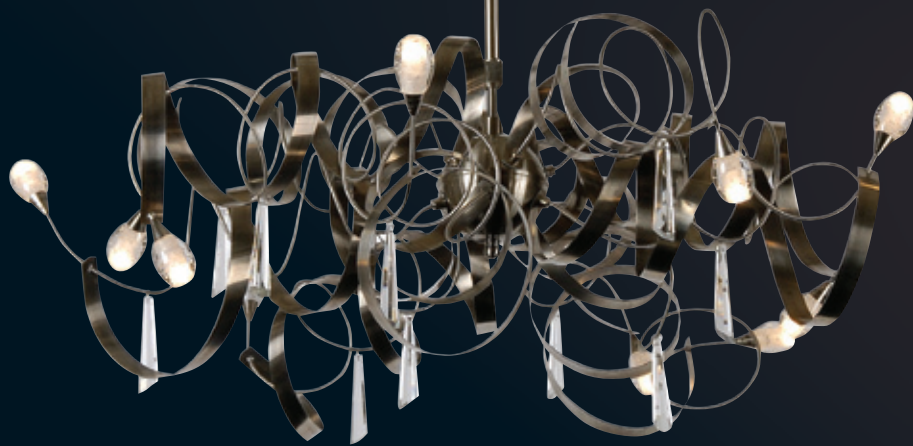

LIDO

LIDO
Chandelier
76400/40/12

- 40x12V/G4/5W/incl.
- Ø: ±110cm - H: ±110cm
- Dec glass/Satin Chrome

LIDO
Chandelier
76400/20/12

- 20x12V/G4/10W/incl.
- Ø: ±95cm - H: ±75cm
- Dec glass/Satin Chrome

METALLICA