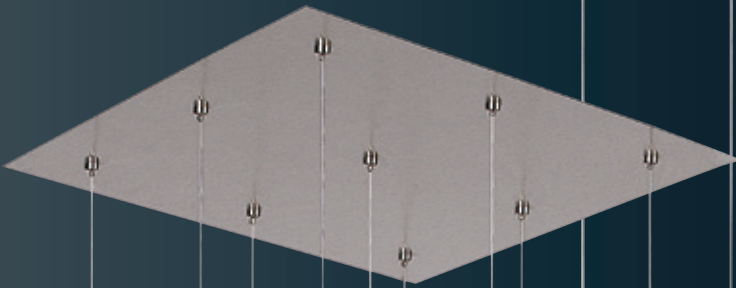

Pendant

12406/31/12

- 11xG9/25W/incl.
- H: max. 100cm - L: 115cm
- Frosted Glass/Satin Chrome

SCORE
Pendant
70409/28/12

- 8x12V/G4/20W/incl.
- H: Max. 120cm
- Base: 60x28cm
- Clear Glass /Frosted Glass

SCORE
Pendant
70409/29/12