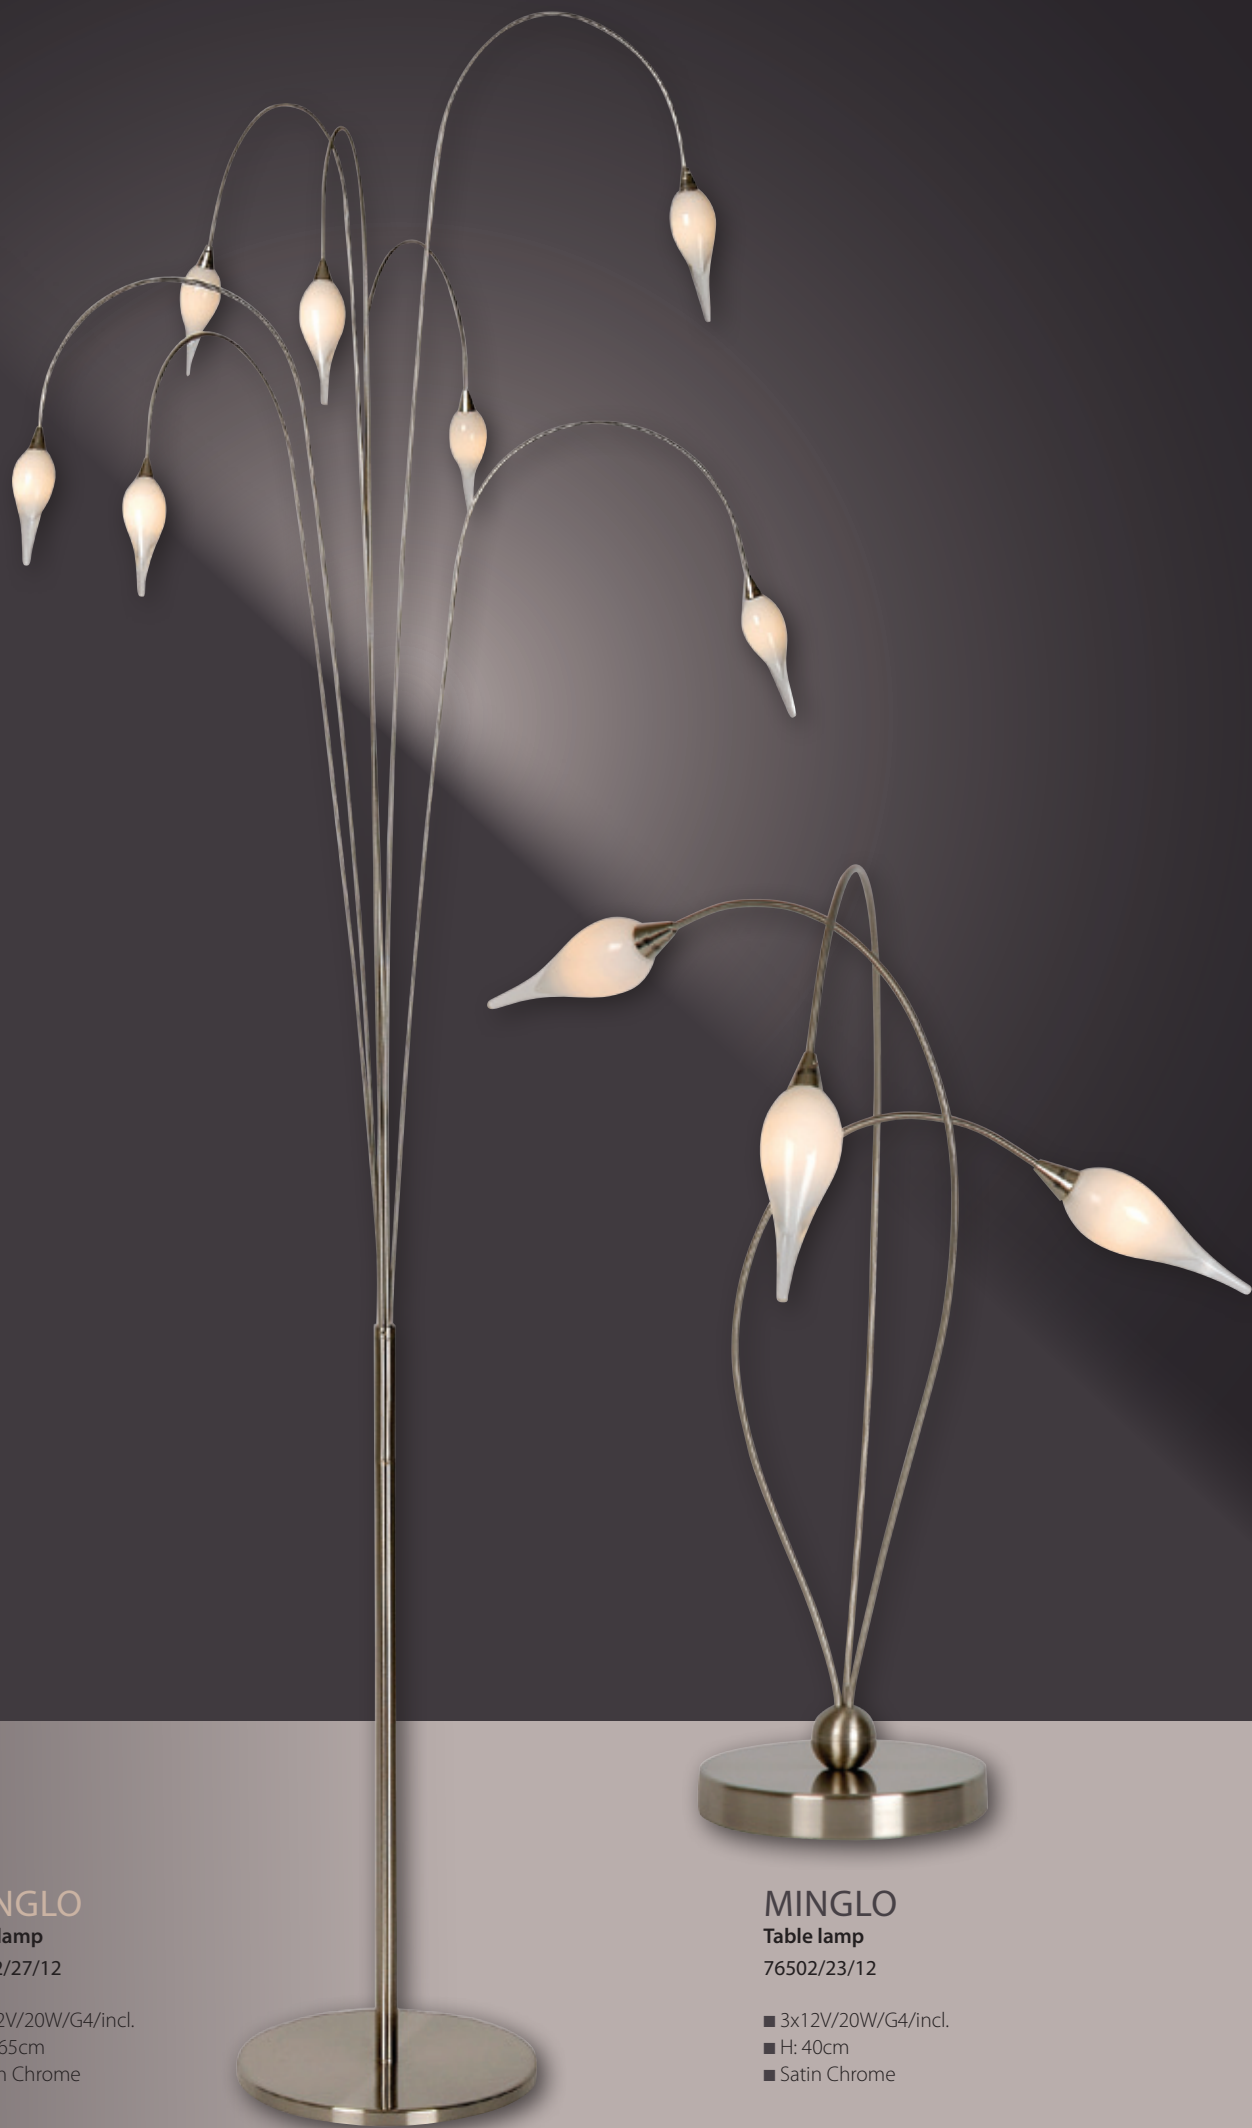

MINGLO

Floorlamp

76702/27/12

- 7x12V/20W/G4/incl.
- H: 165cm
- Satin Chrome

MINGLO

Table lamp

76502/23/12

- 3x12V/20W/G4/incl.
- H: 40cm
- Satin Chrome