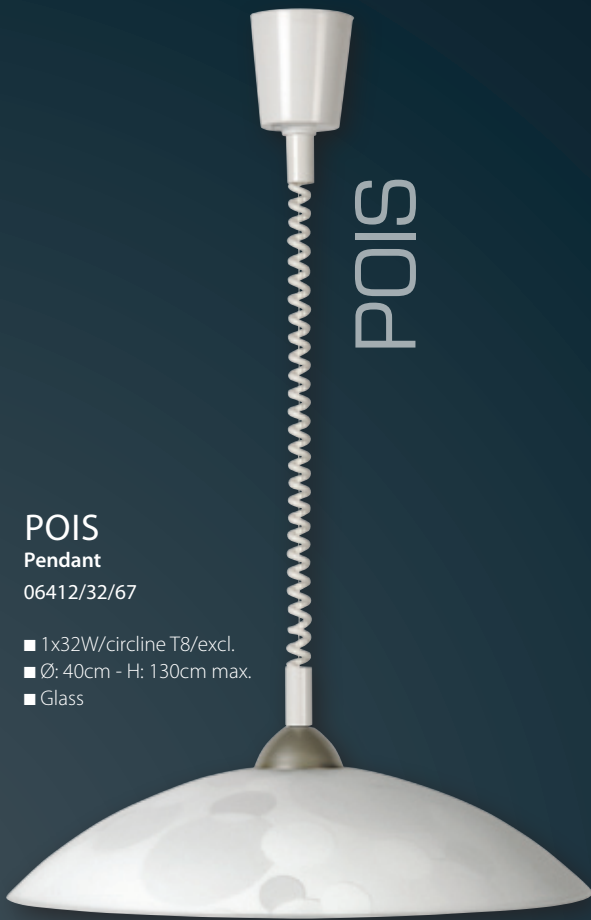

Pendant

06411/72/67

- 1x32W/circline T8 /excl.
- Ø: 50cm - H: 130cm max.
- Glass

TESSUTO

Ceiling light

06111/32/67

- 1x32W/circline T8/excl.
- Ø: 42cm
- Glass

TESSUTO

Ceiling light

06111/72/67

- 1x32W+40W circline T8 /excl.
- Ø: 45cm
- Glass

POIS
Pendant
06412/32/67

- 1x32W/circline T8/excl.
- Ø: 40cm - H: 130cm max.
- Glass

POIS

POIS
Pendant
06412/72/67

- 1x32W/circline T8/excl.
- Ø: 50cm - H: 130cm max.
- Glass

POIS
Ceiling light Circline
06112/32/67

- 1x32W/circline T8/excl.
- Ø: 40cm
- Glass

POIS
Ceiling light Circline
06112/72/67

- 1x32W+40W/circline T8/excl.
- Ø: 50cm
- Glass

SPACE

Pendant

31417/22/18

- 1 x T5/22W/incl.
- Ø: 26 cm - H: 120 cm
- Copper
- Metal