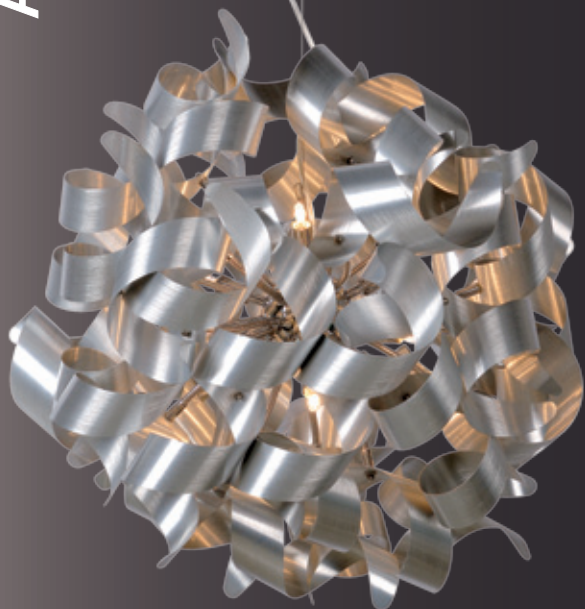

ATOMITA

ATOMITA

Pendant

13408/12/12

- 12xG9/40W/incl.
- Ø: 65cm - H: 130cm
- Aluminium
- Satin Chrome

ATOMA

Ceiling light

13110/26/12

- 6xG9/40W/incl.
- Ø: 58cm - H: 35cm
- Aluminium
- Satin Chrome