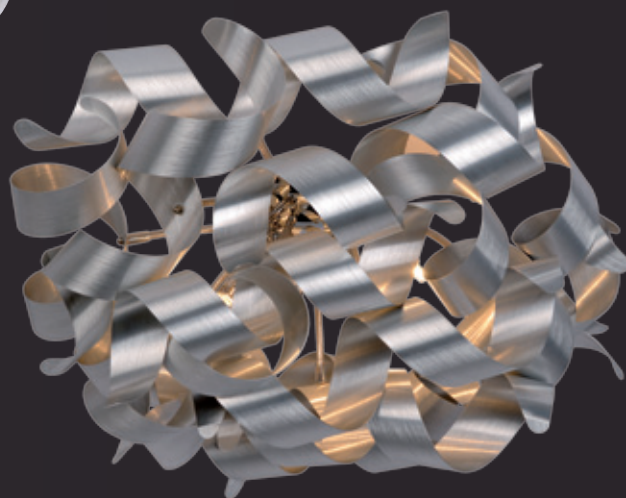

ATOMITA

ATOMITA

Pendant

13408/12/12

- 12xG9/40W/incl.
- Ø: 65cm - H: 130cm
- Aluminium
- Satin Chrome

ATOMA

Ceiling light

13110/26/12

- 6xG9/40W/incl.
- Ø: 58cm - H: 35cm
- Aluminium
- Satin Chrome