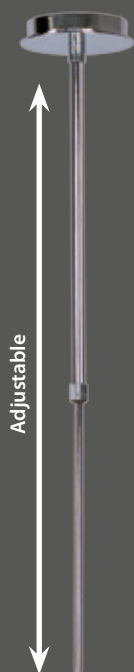

SWING

Pendant

31402/05/11

- 5xE14/max 60W/excl.
- H: max 95cm - L: 136cm
- Chrome

SWING