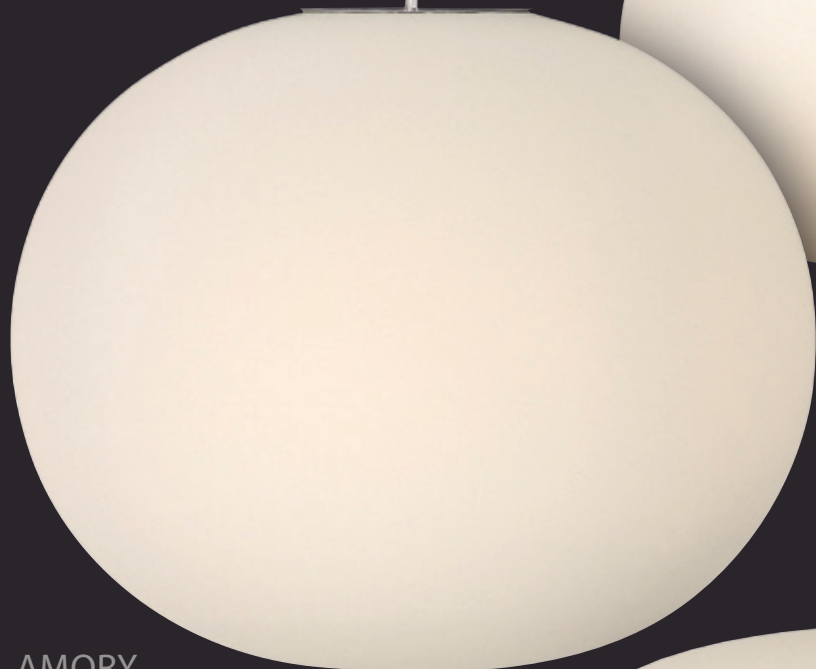

AMORY

AMORY

Pendant

17484/30/61

- 1xE27/11W/excl.
- H: Max. 140cm
- Ø:30cm
- Opal Glass

AMORY

Pendant

17484/45/61

- 1xE27/11W/excl.
- H: Max. 140cm
- Ø:45cm
- Opal Glass