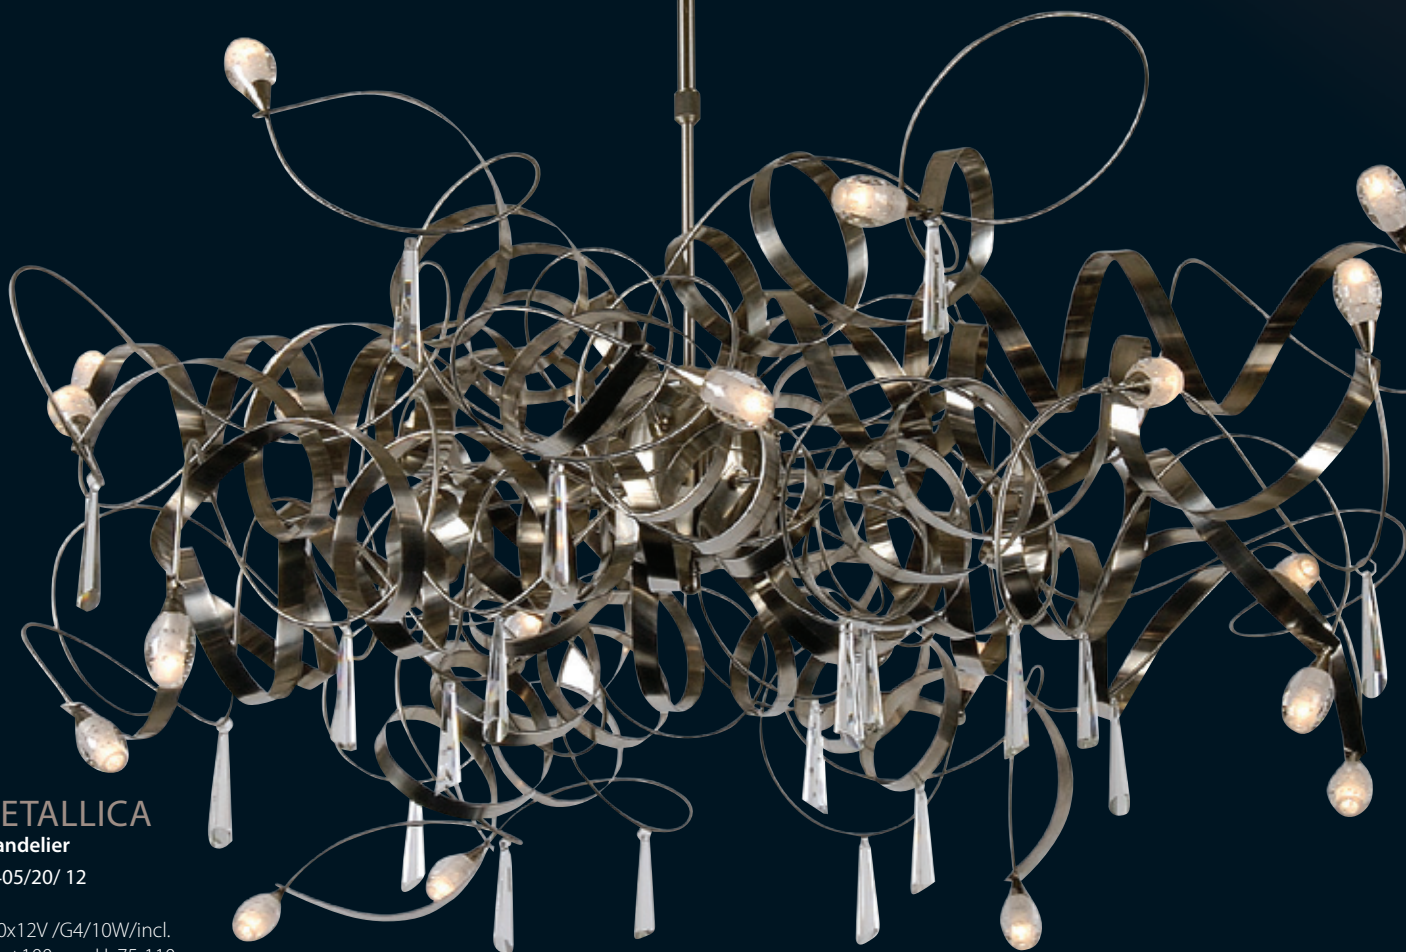

METALLICA

METALLICA

Chandelier

76405/20/ 12

- 20x12V /G4/10W/incl.
- Ø: ±100cm - H: 75-110cm
- Satin Chrome