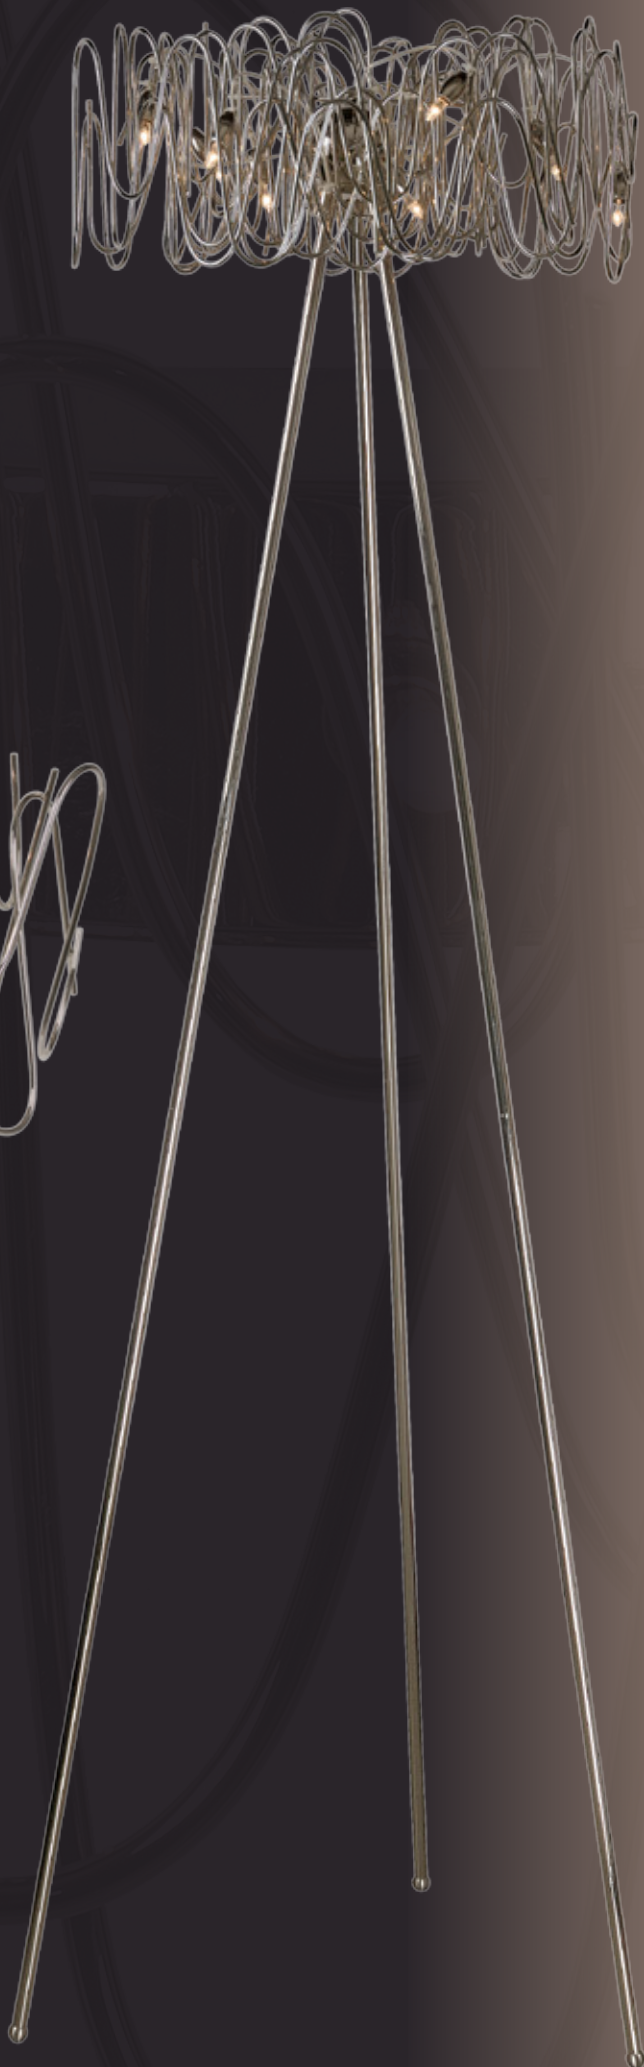

Pendant

13409/12/31

- 12xG9/40W/incl.
- Ø: 90cm - H: max. 150cm
- Aluminium

FILIA

FILIA
Wall light
76250/23/11

- 3xG4/12V/20 W incl.
- H: 22cm
- L: 35cm
- Chrome

FILIA
Floorlamp
76750/10/11

- 10xG4/12V/10 W incl.
- H: 165cm
- Ø: 45cm
- Chrome