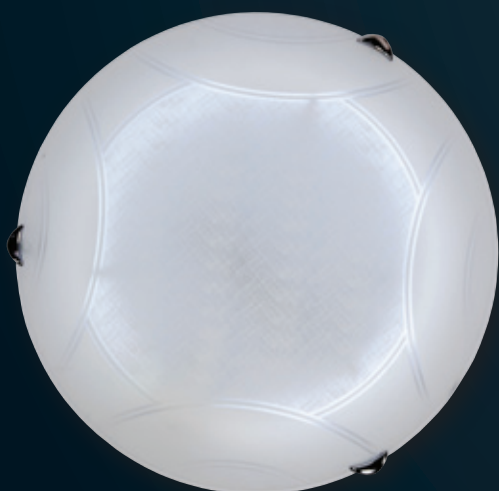

TESSUTO

Pendant

06411/72/67

- 1x32W/circline T8 /excl.
- Ø: 50cm - H: 130cm max.
- Glass

TESSUTO

Ceiling light

06111/32/67

- 1x32W/circline T8/excl.
- Ø: 42cm
- Glass