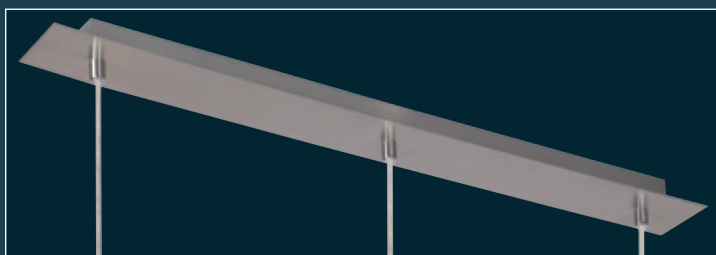

MISTO

MISTO

Pendant

12421/23/61

- 3xE14/9W/incl
- H: Max. 135cm - L: 75cm
- Glass
- White

MISTO

Pendant

12421/25/61

- 5xE14/9W/incl
- H: Max. 135cm - L: 90cm
- Glass
- White