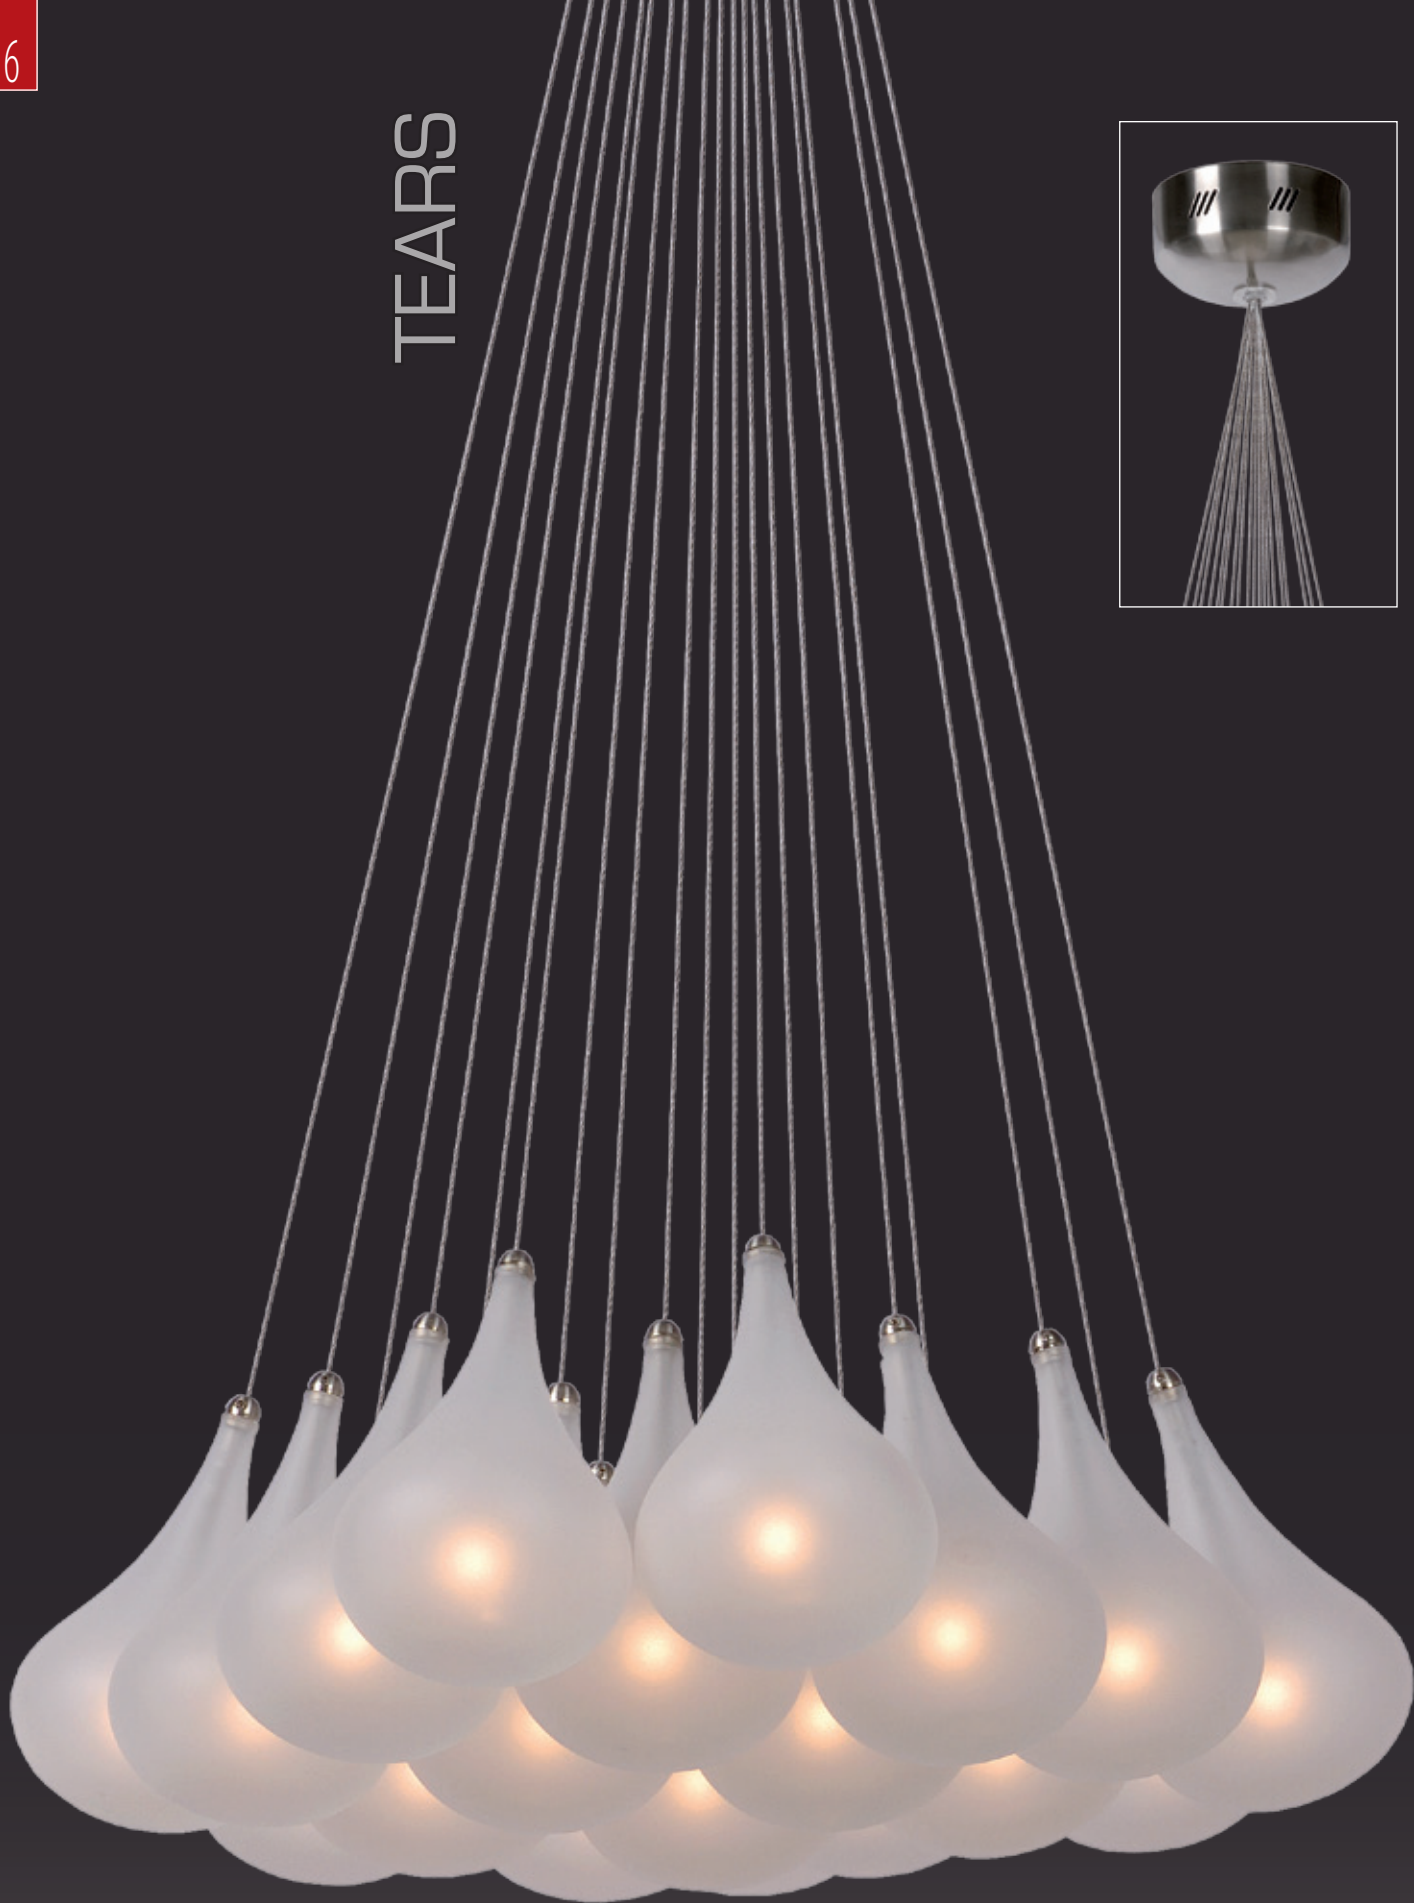

TEARS

TEARS

Pendant

70434/19/67

- 19xG4/10W /incl.
- H: max. 145cm
- Chrome/Satin Glass