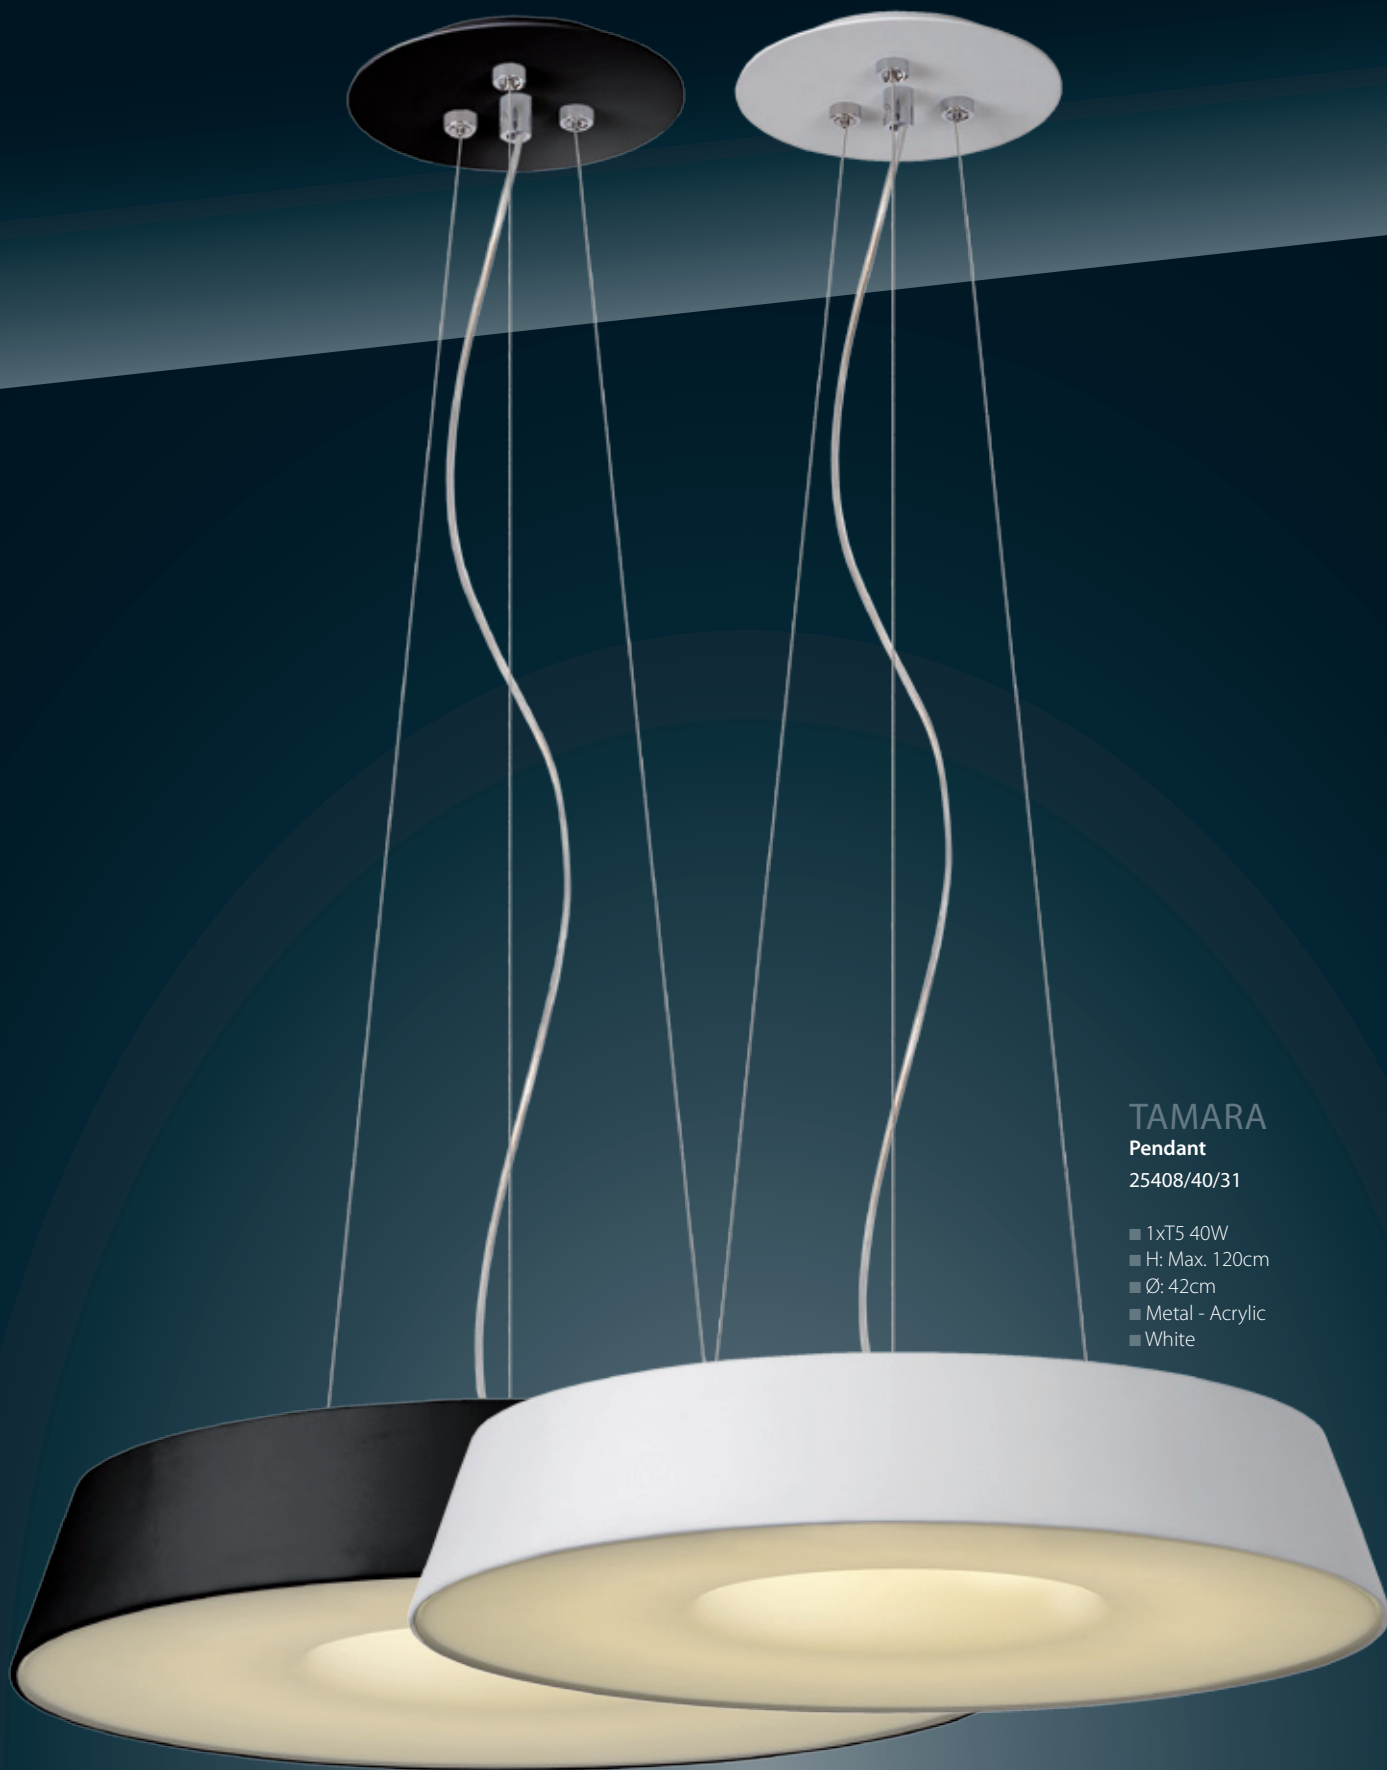

TAMARA

Pendant

25408/40/31

- 1xT5 40W
- H: Max. 120cm
- Ø: 42cm
- Metal - Acrylic
- White

TAMARA

Floorlamp

25408/40/30

- 1xT5 40W
- H: Max. 120cm
- Ø: 42cm
- Metal - Acrylic
- Black

TAMARA