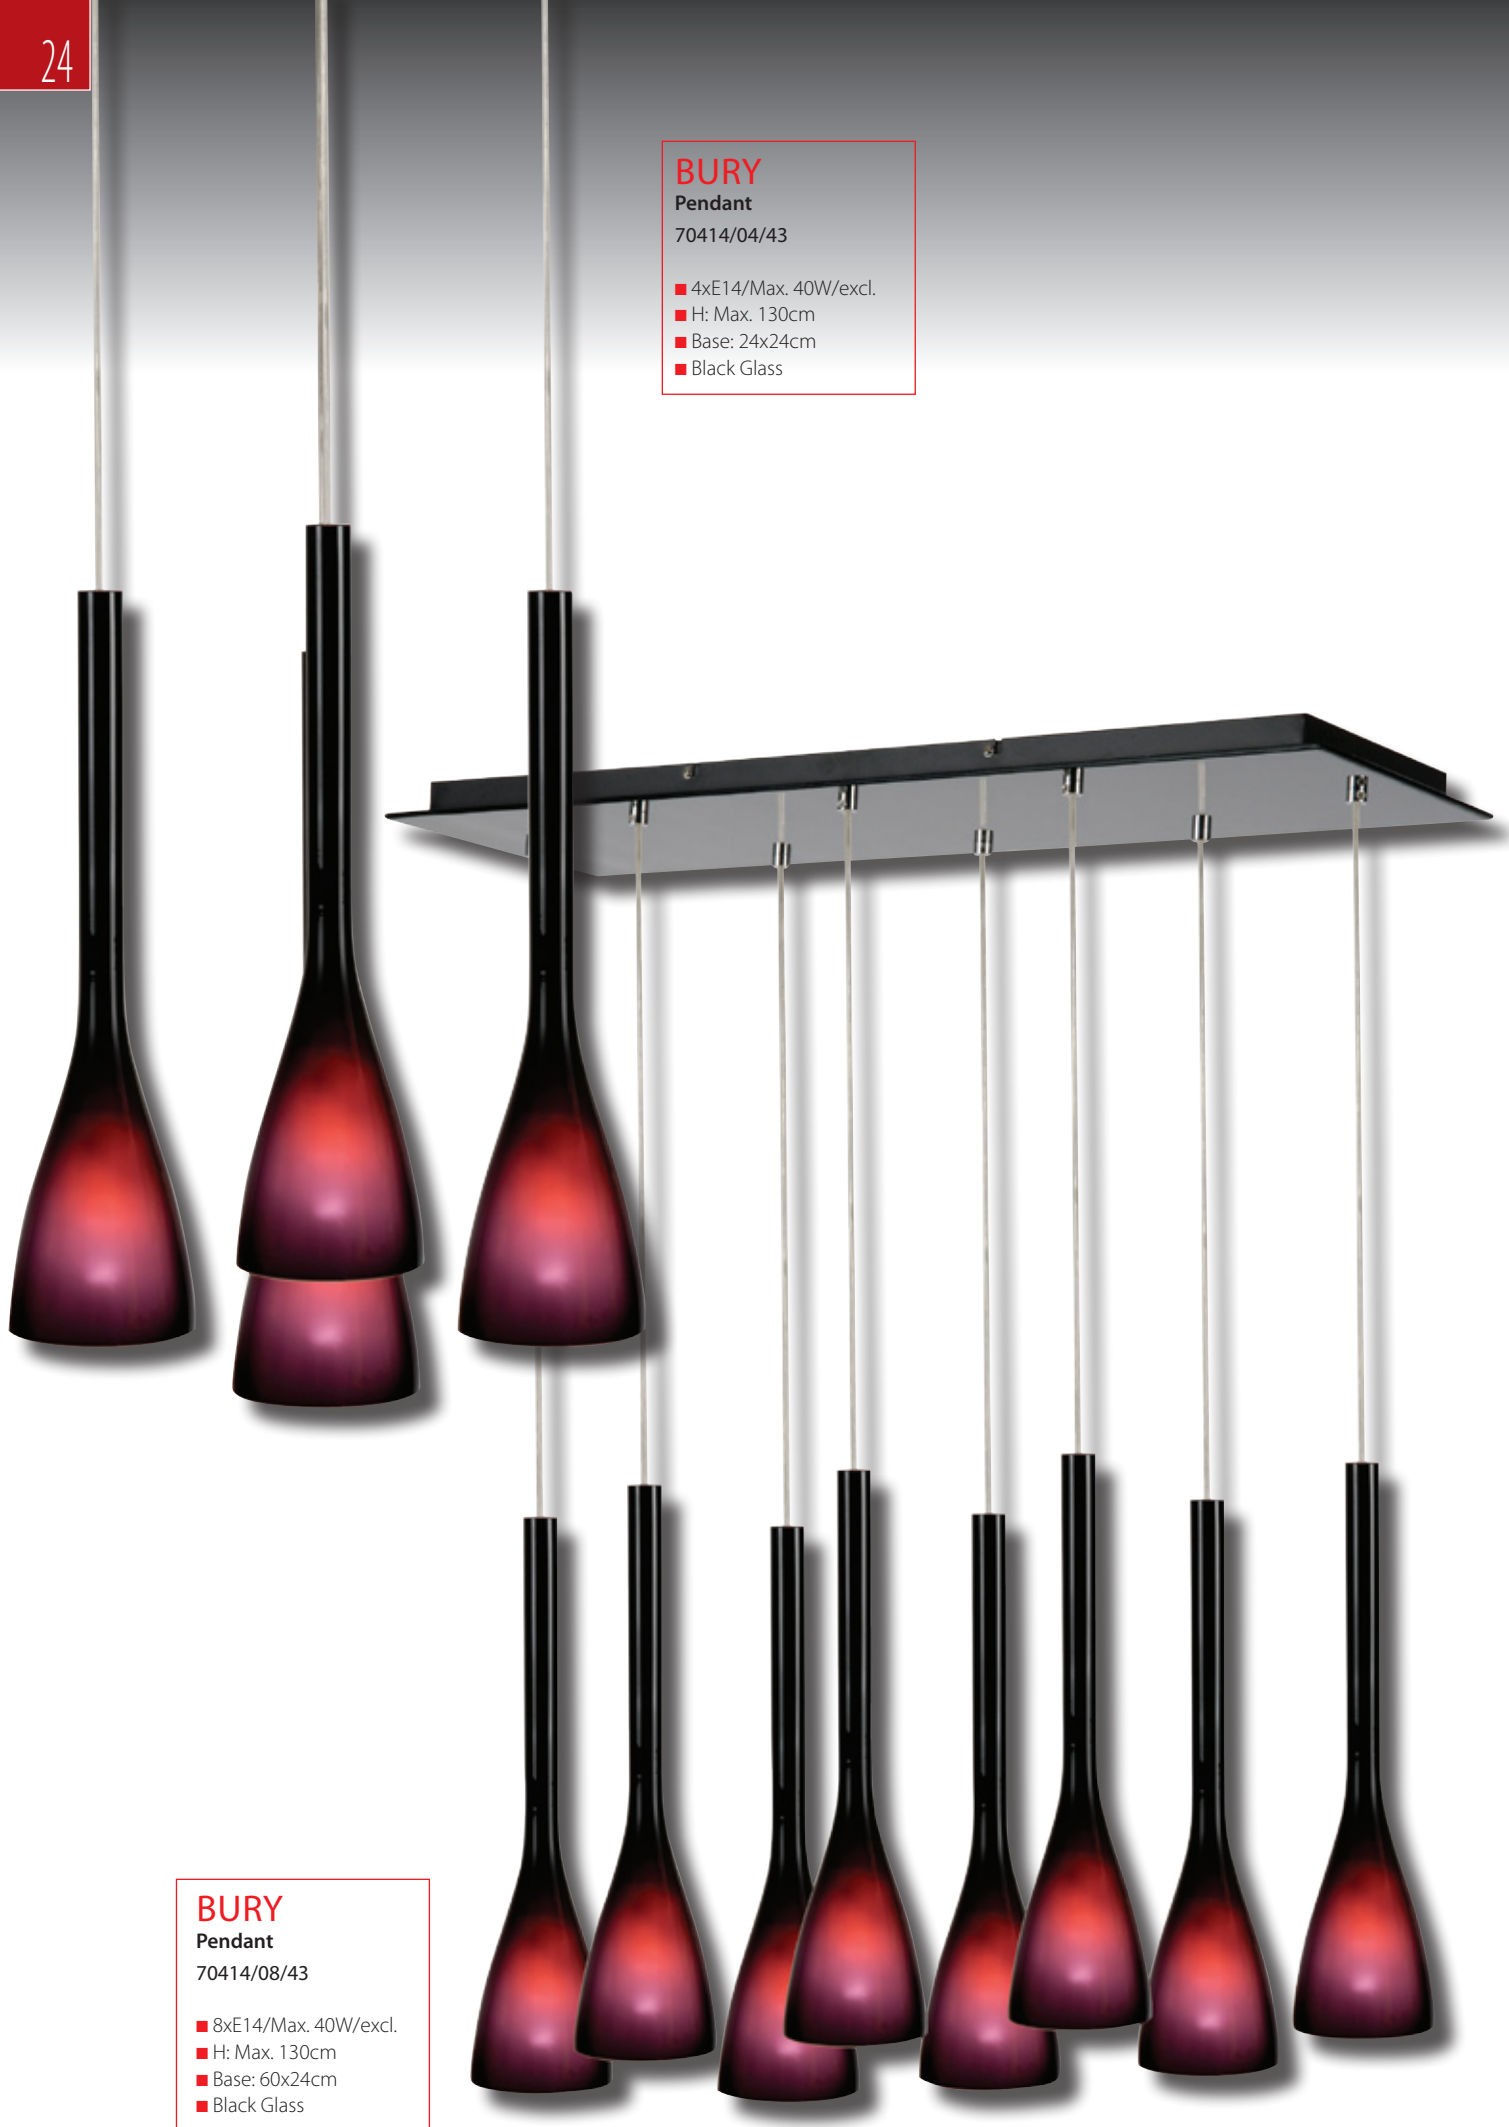

- 9x12V/G4/20W/incl.
- H: Max. 120cm
- Base: 44x44cm
- Clear Glass /Frosted Glass

SCORE

BURY

Pendant

70414/04/43

- 4xE14/Max. 40W/excl.
- H: Max. 130cm
- Base: 24x24cm
- Black Glass

**BURY**

Pendant